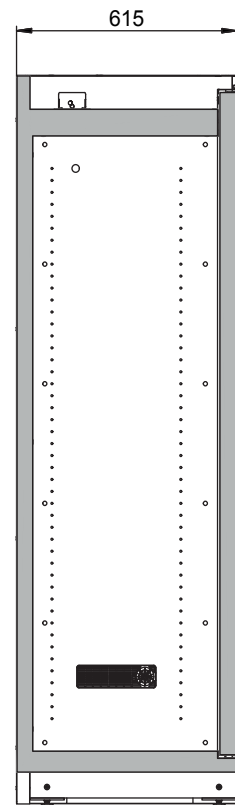

Seitenansicht