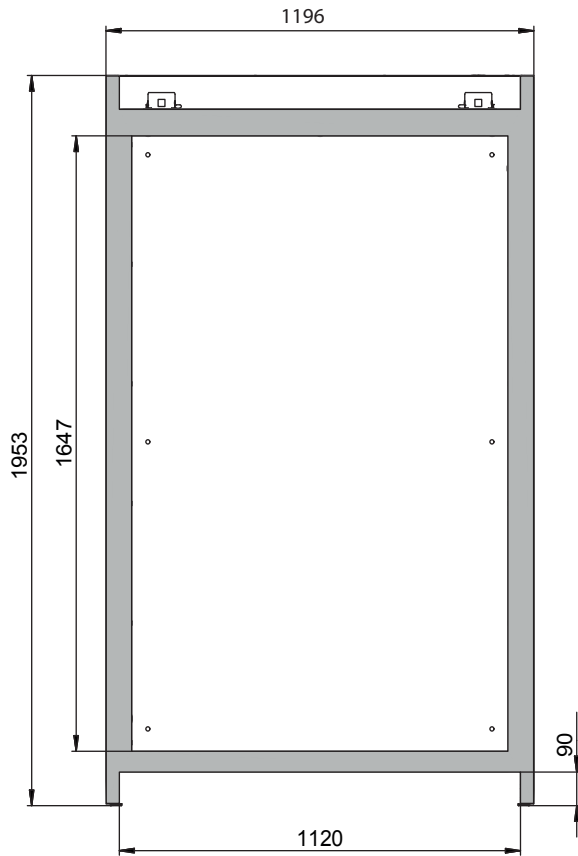

Frontalansicht