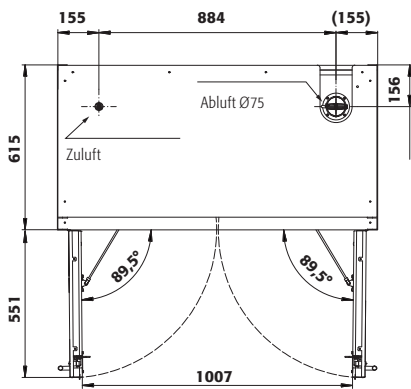

Draufsicht

Weitere Informationen finden Sie unter www.asecos.com