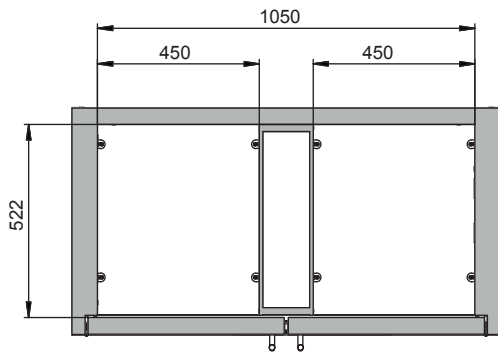

Dimensions

Largeur extérieure	1193 mm
Profondeur extérieure	615 mm
Hauteur extérieure	1953 mm
Largeur intérieure	450 mm
Profondeur intérieure	522 mm
Hauteur intérieur	1647 mm

Les dimensions intérieures utiles peuvent différer selon la configuration intérieure.

Informations générales

Nombre de portes	2
Angle d'ouverture de porte	89,50°
Profondeur avec portes ouvertes	1165 mm
Dimensions de la grille intérieure	32 mm
Largeur utile	1120 mm
Hauteur d'ouverture	90 mm
Numéro des douanes	94032080

Vue de face

Vue latérale

Vue de dessus

Pour plus d'informations, consultez www.asecos.fr