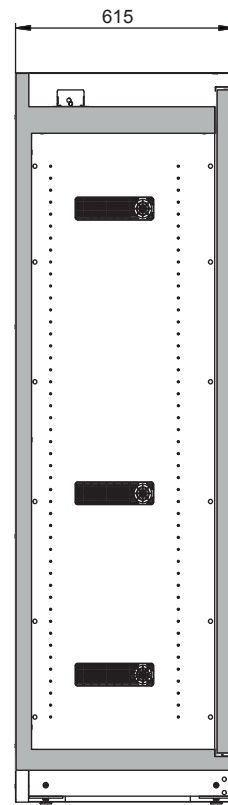

Vue latérale