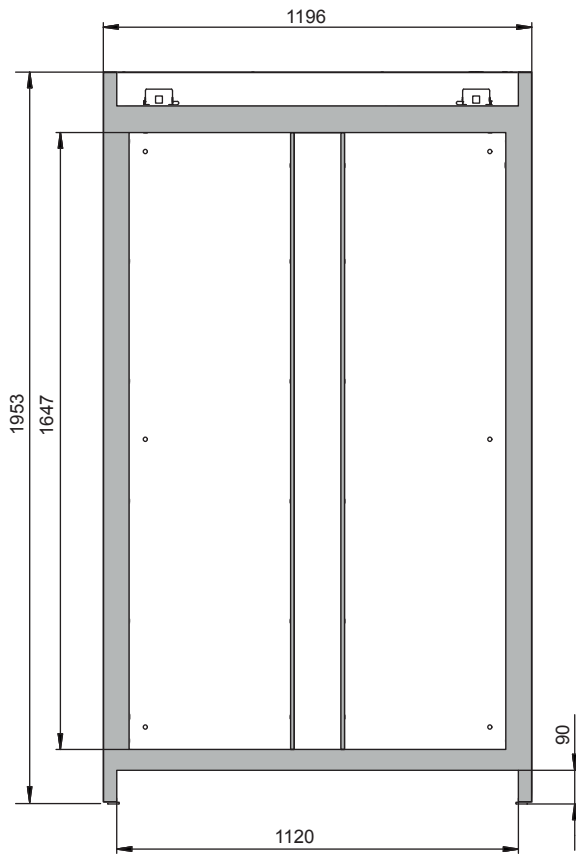

Vue de face

Pour plus d'informations, consultez www.asecos.fr