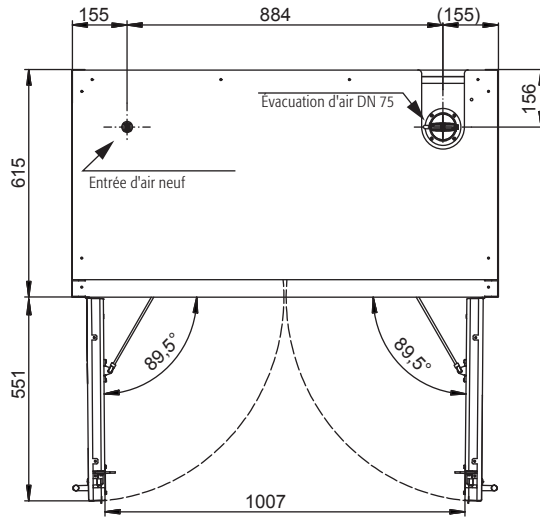

Dimensions

Largeur extérieure	1193 mm
Profondeur extérieure	615 mm
Hauteur extérieure	1953 mm
Largeur intérieure	450 mm
Profondeur intérieure	522 mm
Hauteur intérieur	1647 mm

Les dimensions intérieures utiles peuvent différer selon la configuration intérieure.

Informations générales

Nombre de portes	2
Angle d'ouverture de porte	89,50°
Profondeur avec portes ouvertes	1165 mm
Dimensions de la grille intérieure	32 mm
Largeur utile	1120 mm
Hauteur d'ouverture	90 mm
Numéro des douanes	94032080

Vue de face

Vue latérale

Vue de dessus

Pour plus d'informations, consultez www.asecos.fr