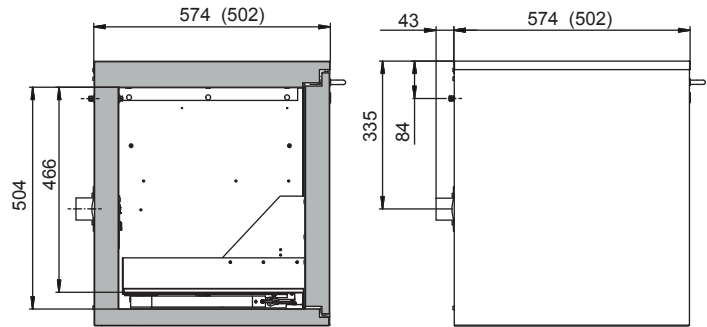

Abmessungen

Breite außen	893,00 mm
Tiefe außen	574,00 mm
Höhe außen	600,00 mm
Breite innen	771,00 mm
Tiefe innen	452,00 mm
Höhe innen	502,00 mm

Die nutzbaren Innenabmessungen können je nach Innenausstattung abweichen.

Farbcode Korpus	RAL 7035
Farbe Korpus	Lichtgrau
Oberfläche Korpus	Glatt
Farbcode Türen/Schubladen	RAL 7035
Farbe Türen/Schubladen	Lichtgrau
Oberfläche Türen/Schubladen	Glatt

Allgemeine Informationen

Anzahl der Schublade	1
Auffangvolumen der Schublade	20,00 Liter
Zolltarifnummer	94032080

Frontalansicht

Seitenansicht

Draufsicht