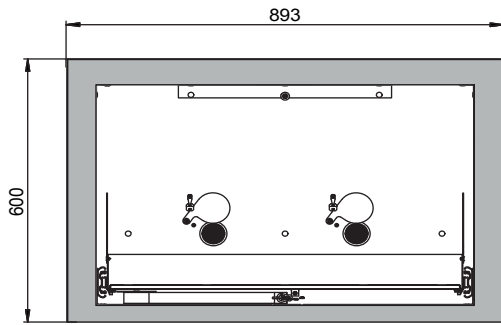

Abmessungen

Breite außen	893,00 mm
Tiefe außen	574,00 mm
Höhe außen	600,00 mm
Breite innen	771,00 mm
Tiefe innen	452,00 mm
Höhe innen	502,00 mm

Die nutzbaren Innenabmessungen können je nach Innenausstattung abweichen.

Gewichte / Lasten

Gewicht Leerschrank	140 kg
Flächenlast	313,00 kg/m ²
Maximale Belastung	300 kg

Lufttechnik

Abluftanschluss	50 NW
mind. Abluftmenge 10-fach	2 m ³ /h
Differenzdruck bei 10-fach	1 Pa

Farbgebung / Oberfläche

Farbcode Korpus	RAL 7035
Farbe Korpus	Lichtgrau
Oberfläche Korpus	Glatt
Farbcode Türen/Schubladen	RAL 7035
Farbe Türen/Schubladen	Lichtgrau
Oberfläche Türen/Schubladen	Glatt

Allgemeine Informationen

Anzahl der Schublade	1
Auffangvolumen der Schublade	20,00 Liter
Zolltarifnummer	94032080

Frontalansicht

Seitenansicht

Draufsicht